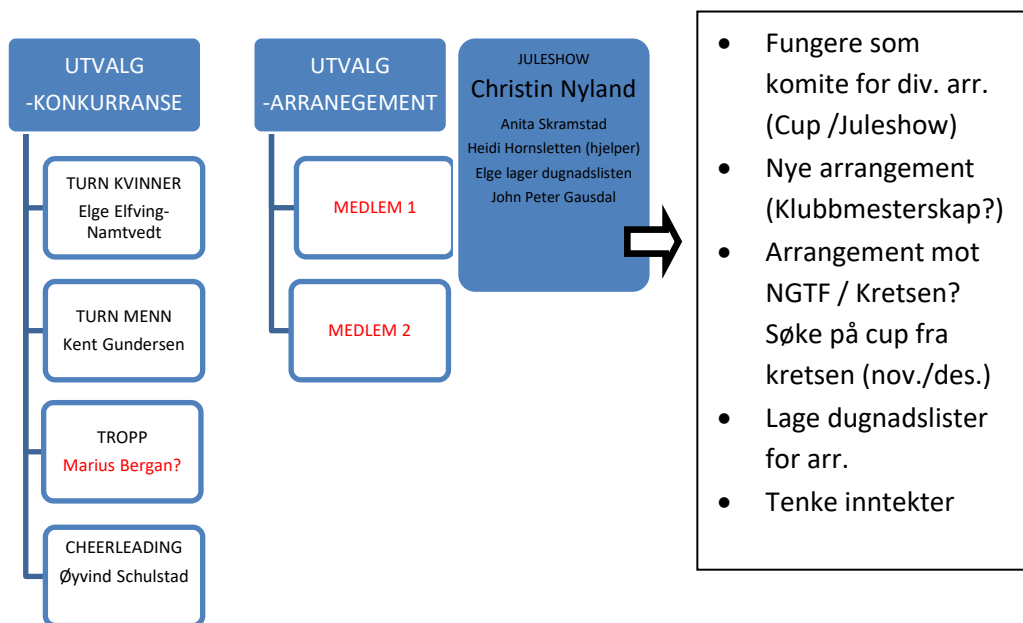

Elverum Turn

- ↓
- Terminliste for ET
 - Ha tverrfaglige møter om arrangement
 - Tenke samarbeid i Hedmark GTK
 - Arrangere samlinger? Inntekter for oss.
 - Påmeldinger til konkurranser innen sitt gren.
 - Informasjon om konkurranseaktivitet - forsikringer etc